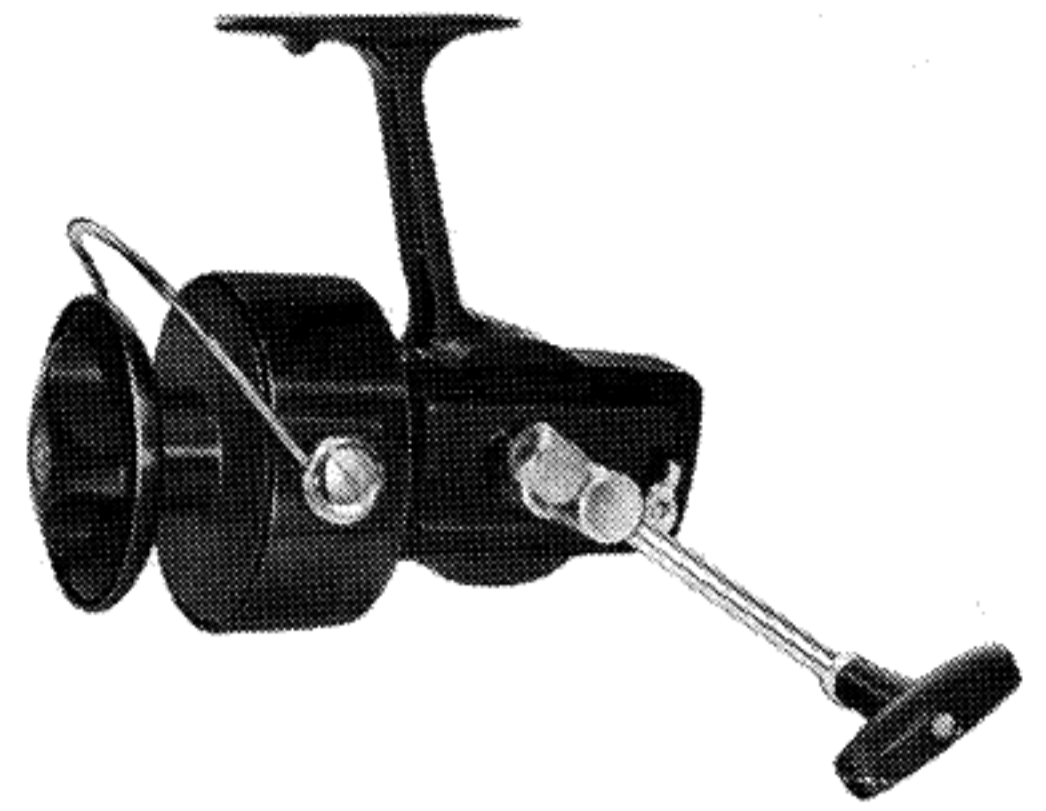

SPINNING REEL

**7700/7700R
7701**

- 7701 SPECIAL PARTS**
- 440 3351 Drag knob (4433)
 - 480 1561 Handle (A0815)
 - 340 5211 Bail nut (3452)
 - 632 7201 Balancer (63272)
 - 001 9321 Rotor (A00193)
 - 001 9422 Bail manual pick-up (A00194)